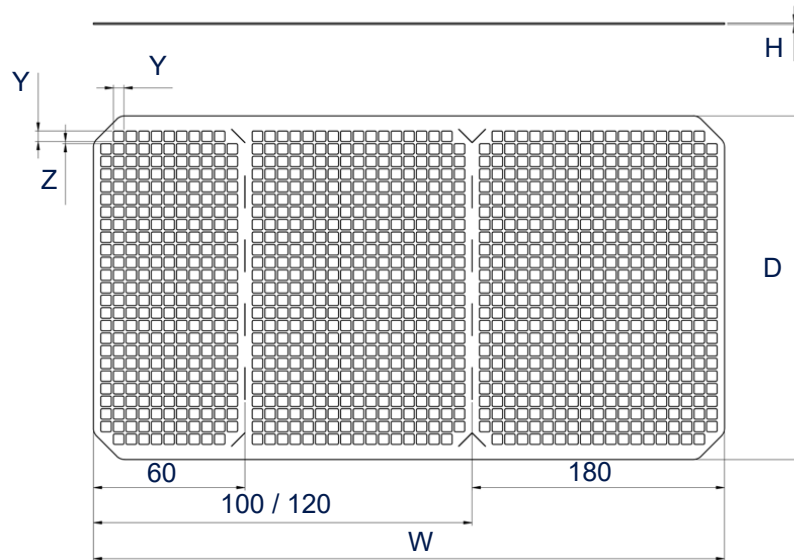

Elmasonic Accessory - Inserts

Silicone mats

Dimension definition and cutting guide

Order number 1082378