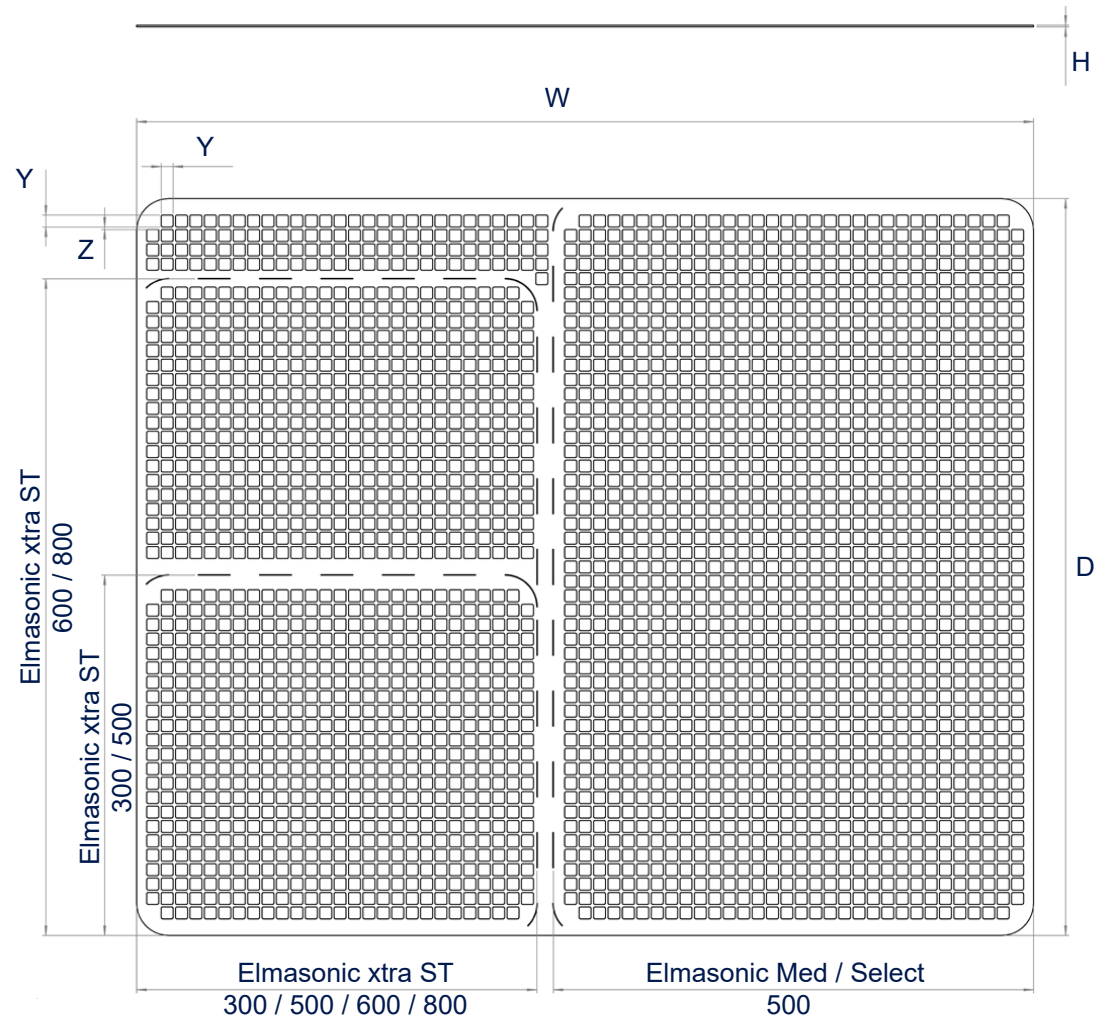

Order number 1117991