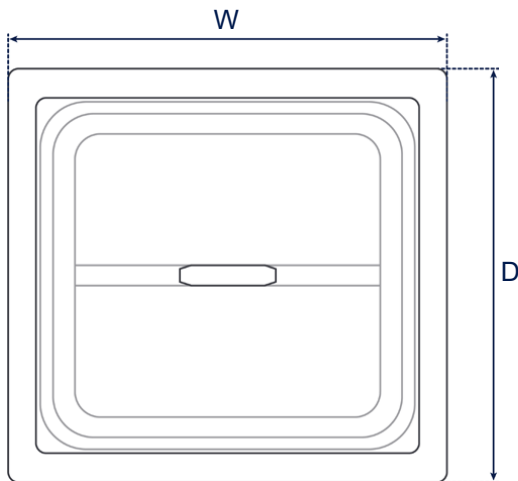

Elmasonic Accessory - Inserts

Acid resistant insert tray

Dimension definition

Tank outer dimensions