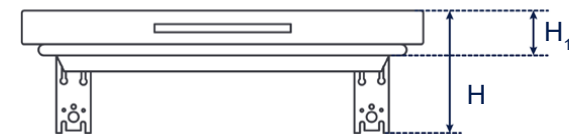

Dimension definition