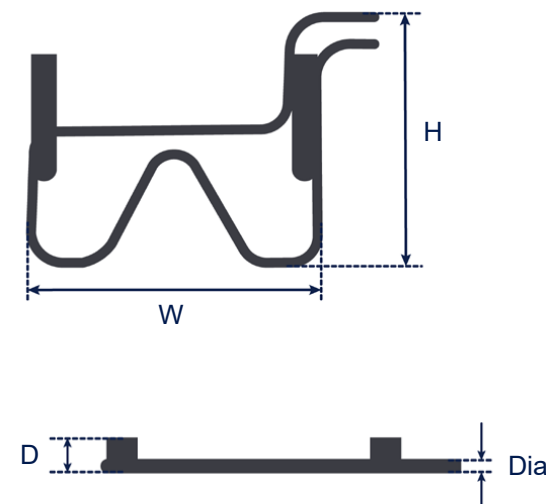

Dimension definition

All prices ex works, excluding packaging.

The drawings are meant as a visualization aid and are not true to scale.

Technical specifications serve as orientation values and are subject to tolerances due to production and manufacturing. Proper operation can only be guaranteed when using original Elma accessories.