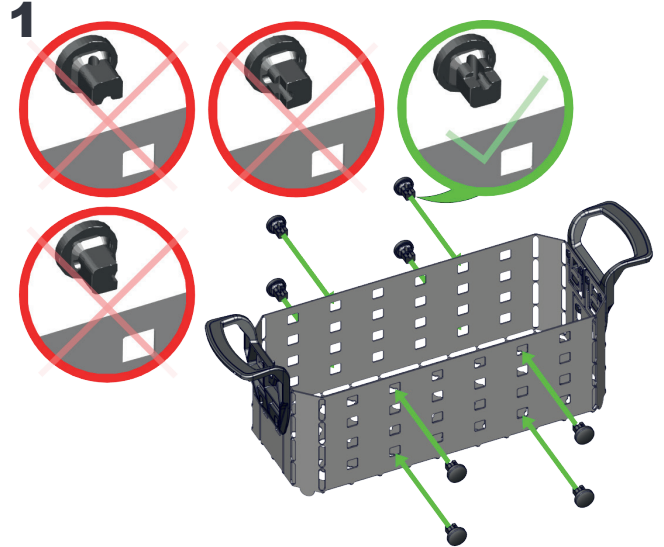

Montageanleitung Elma Modulares Korbsystem

Assembly Instructions Elma Modular Basket System

Elmasonic - Trennwände / Dividing wall

Besuchen Sie uns / Visit us:

Elma store: www.store.elma-ultrasonic.com

Elma homepage: www.elma-ultrasonic.com

Abbildungen dienen lediglich der Veranschaulichung und sind nicht maßstabsgetreu.
The drawings are meant as a visualization aid and are not true to scale.

Montageanleitung Elma Modulares Korbsystem

Assembly Instructions Elma Modular Basket System

Elmasonic - Ebene / Level

Elmasonic - Halterung (Haken/Wellen) / Holder (hooks/waves)

Besuchen Sie uns / Visit us:

Elma store: www.store.elma-ultrasonic.com

Elma homepage: www.elma-ultrasonic.com

Abbildungen dienen lediglich der Veranschaulichung und sind nicht maßstabsgetreu.
The drawings are meant as a visualization aid and are not true to scale.