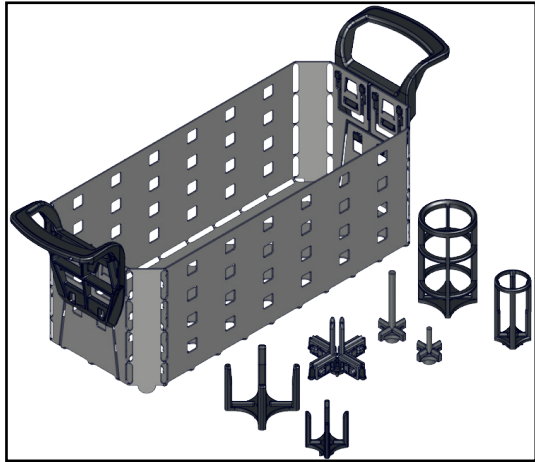

Abbildungen dienen lediglich der Veranschaulichung und sind nicht maßstabsgetreu.
The drawings are meant as a visualization aid and are not true to scale.

Montageanleitung Elma Modulares Korbsystem

Assembly Instructions Elma Modular Basket System

Elmasonic - Ebene / Level

Elmasonic - Halterung (Haken/Wellen) / Holder (hooks/waves)

Besuchen Sie uns / Visit us:

Elma store: www.store.elma-ultrasonic.com

Elma homepage: www.elma-ultrasonic.com

Abbildungen dienen lediglich der Veranschaulichung und sind nicht maßstabsgetreu.
The drawings are meant as a visualization aid and are not true to scale.

Montageanleitung Elma Modulares Korbsystem Assembly Instructions Elma Modular Basket System

Elmasonic - Elma Pin

Elmasonic - Elma Pin 0613+0614

Abbildungen dienen lediglich der Veranschaulichung und sind nicht maßstabsgetreu.
 The drawings are meant as a visualization aid and are not true to scale.