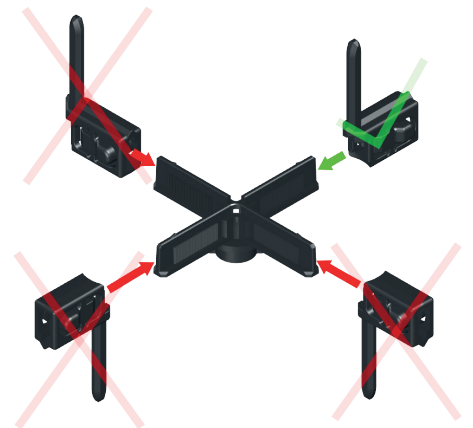

Abbildungen dienen lediglich der Veranschaulichung und sind nicht maßstabsgetreu.
The drawings are meant as a visualization aid and are not true to scale.

Montageanleitung Elma Modulares Korbsystem

Assembly Instructions Elma Modular Basket System

Elmasonic - Ebene / Level

Elmasonic - Halterung (Haken/Wellen) / Holder (hooks/waves)

Besuchen Sie uns / Visit us:

Elma store: www.store.elma-ultrasonic.com

Elma homepage: www.elma-ultrasonic.com

Abbildungen dienen lediglich der Veranschaulichung und sind nicht maßstabsgetreu.
The drawings are meant as a visualization aid and are not true to scale.

Montageanleitung Elma Modulares Korbsystem Assembly Instructions Elma Modular Basket System

Elmasonic - Elma Pin

Elmasonic - Elma Pin 0613+0614

Abbildungen dienen lediglich der Veranschaulichung und sind nicht maßstabsgetreu.
 The drawings are meant as a visualization aid and are not true to scale.

Besuchen Sie uns / Visit us:

Elma store: www.store.elma-ultrasonic.com

Elma homepage: www.elma-ultrasonic.com

Elmasonic - Silikonhalterung (Bodenkamm)/ Silicone holder (Bottom comb)

Elmasonic - Silikonhalterung (Seitenkamm)/ Silicone holder (Side comb)