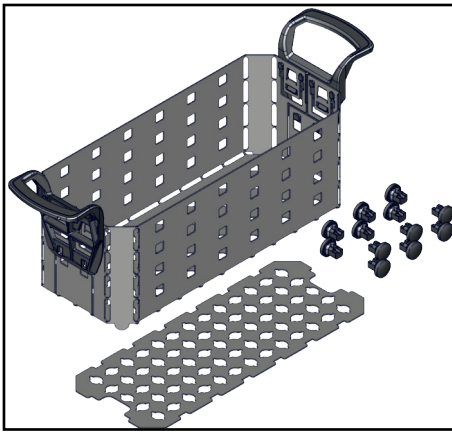

Montageanleitung Elma Modulares Korbsystem

Assembly Instructions Elma Modular Basket System

Elmasonic - Trennwände / Dividing wall

Besuchen Sie uns / Visit us:

Elma store: www.store.elma-ultrasonic.com

Elma homepage: www.elma-ultrasonic.com

Abbildungen dienen lediglich der Veranschaulichung und sind nicht maßstabsgetreu.
The drawings are meant as a visualization aid and are not true to scale.

Montageanleitung Elma Modulares Korbsystem

Assembly Instructions Elma Modular Basket System

Elmasonic - Ebene / Level

Elmasonic - Halterung (Haken/Wellen) / Holder (hooks/waves)

Besuchen Sie uns / Visit us:

Elma store: www.store.elma-ultrasonic.com

Elma homepage: www.elma-ultrasonic.com

Abbildungen dienen lediglich der Veranschaulichung und sind nicht maßstabsgetreu.
The drawings are meant as a visualization aid and are not true to scale.