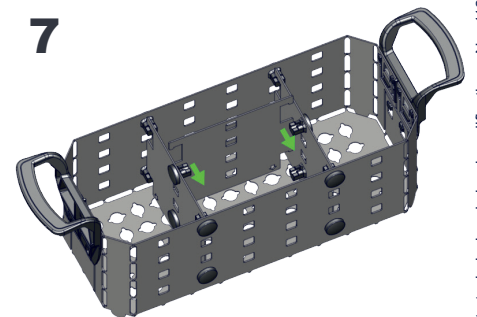

Montageanleitung Elma Modulares Korbsystem

Assembly Instructions Elma Modular Basket System

Elmasonic - Trennwände / Dividing wall

Besuchen Sie uns / Visit us:

Elma store: www.store.elma-ultrasonic.com

Elma homepage: www.elma-ultrasonic.com

Abbildungen dienen lediglich der Veranschaulichung und sind nicht maßstabsgetreu.
The drawings are meant as a visualization aid and are not true to scale.

Montageanleitung Elma Modulares Korbsystem

Assembly Instructions Elma Modular Basket System

Elmasonic - Ebene / Level

Elmasonic - Halterung (Haken/Wellen) / Holder (hooks/waves)

Besuchen Sie uns / Visit us:

Elma store: www.store.elma-ultrasonic.com

Elma homepage: www.elma-ultrasonic.com

Abbildungen dienen lediglich der Veranschaulichung und sind nicht maßstabsgetreu.
The drawings are meant as a visualization aid and are not true to scale.