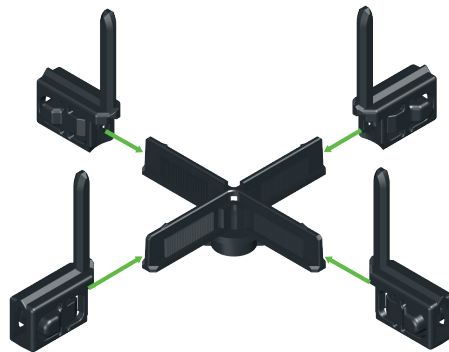

Abbildungen dienen lediglich der Veranschaulichung und sind nicht maßstabsgetreu.
The drawings are meant as a visualization aid and are not true to scale.

Montageanleitung Elma Modulares Korbsystem

Assembly Instructions Elma Modular Basket System

Elmasonic - Ebene / Level

Elmasonic - Halterung (Haken/Wellen) / Holder (hooks/waves)

Besuchen Sie uns / Visit us:

Elma store: www.store.elma-ultrasonic.com

Elma homepage: www.elma-ultrasonic.com

Abbildungen dienen lediglich der Veranschaulichung und sind nicht maßstabsgetreu.
The drawings are meant as a visualization aid and are not true to scale.

Montageanleitung Elma Modulares Korbsystem Assembly Instructions Elma Modular Basket System

Elmasonic - Elma Pin

Elmasonic - Elma Pin 0613+0614

Abbildungen dienen lediglich der Veranschaulichung und sind nicht maßstabsgetreu.
 The drawings are meant as a visualization aid and are not true to scale.

Besuchen Sie uns / Visit us:

Elma store: www.store.elma-ultrasonic.com

Elma homepage: www.elma-ultrasonic.com

Elmasonic - Silikonhalterung (Bodenkamm)/ Silicone holder (Bottom comb)

Elmasonic - Silikonhalterung (Seitenkamm)/ Silicone holder (Side comb)