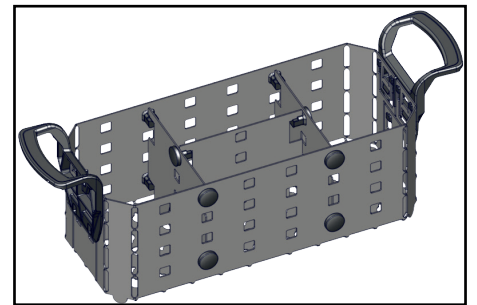

Montageanleitung Elma Modulares Korbsystem

Assembly Instructions Elma Modular Basket System

Elmasonic - Trennwände / Dividing wall

Besuchen Sie uns / Visit us:

Elma store: www.store.elma-ultrasonic.com

Elma homepage: www.elma-ultrasonic.com

Abbildungen dienen lediglich der Veranschaulichung und sind nicht maßstabsgetreu.
The drawings are meant as a visualization aid and are not true to scale.

Montageanleitung Elma Modulares Korbsystem

Assembly Instructions Elma Modular Basket System

Elmasonic - Ebene / Level

Elmasonic - Halterung (Haken/Wellen) / Holder (hooks/waves)

Besuchen Sie uns / Visit us:

Elma store: www.store.elma-ultrasonic.com

Elma homepage: www.elma-ultrasonic.com

Abbildungen dienen lediglich der Veranschaulichung und sind nicht maßstabsgetreu.
The drawings are meant as a visualization aid and are not true to scale.