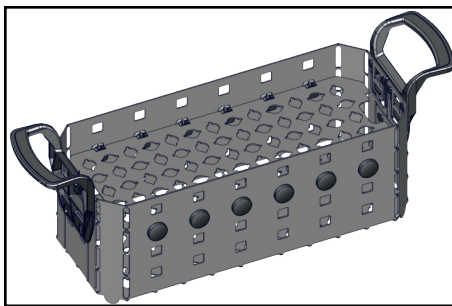

Montageanleitung Elma Modulares Korbsystem

Assembly Instructions Elma Modular Basket System

Elmasonic - Trennwände / Dividing wall

Besuchen Sie uns / Visit us:

Elma store: www.store.elma-ultrasonic.com

Elma homepage: www.elma-ultrasonic.com

Abbildungen dienen lediglich der Veranschaulichung und sind nicht maßstabsgetreu.
The drawings are meant as a visualization aid and are not true to scale.

Montageanleitung Elma Modulares Korbsystem

Assembly Instructions Elma Modular Basket System

Elmasonic - Ebene / Level

Elmasonic - Halterung (Haken/Wellen) / Holder (hooks/waves)

Besuchen Sie uns / Visit us:

Elma store: www.store.elma-ultrasonic.com

Elma homepage: www.elma-ultrasonic.com

Abbildungen dienen lediglich der Veranschaulichung und sind nicht maßstabsgetreu.
The drawings are meant as a visualization aid and are not true to scale.