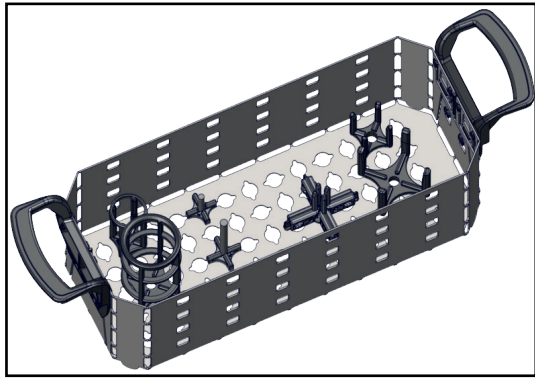

Abbildungen dienen lediglich der Veranschaulichung und sind nicht maßstabsgetreu.
The drawings are meant as a visualization aid and are not true to scale.

Montageanleitung Elma Modulares Korbsystem

Assembly Instructions Elma Modular Basket System

Elmasonic - Ebene / Level

Elmasonic - Halterung (Haken/Wellen) / Holder (hooks/waves)

Besuchen Sie uns / Visit us:

Elma store: www.store.elma-ultrasonic.com

Elma homepage: www.elma-ultrasonic.com

Abbildungen dienen lediglich der Veranschaulichung und sind nicht maßstabsgetreu.
The drawings are meant as a visualization aid and are not true to scale.

Montageanleitung Elma Modulares Korbsystem Assembly Instructions Elma Modular Basket System

Elmasonic - Elma Pin

Elmasonic - Elma Pin 0613+0614

Abbildungen dienen lediglich der Veranschaulichung und sind nicht maßstabsgetreu.
 The drawings are meant as a visualization aid and are not true to scale.