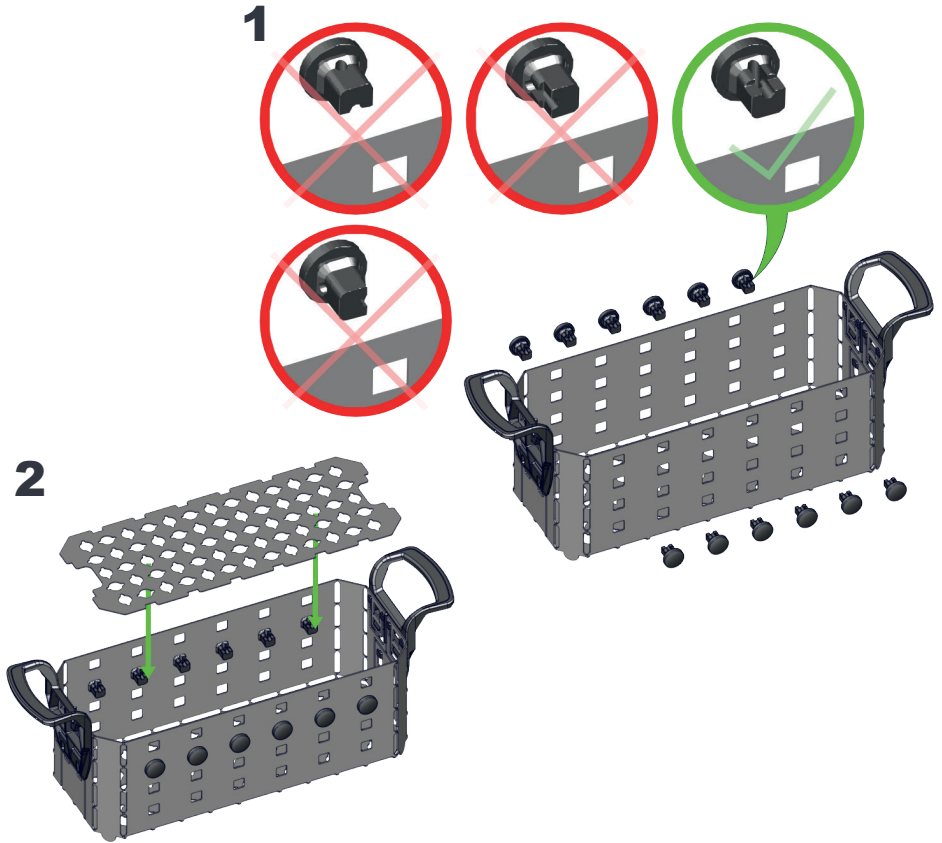

Montageanleitung Elma Modulares Korbsystem

Assembly Instructions Elma Modular Basket System

Elmasonic - Trennwände / Dividing wall

Besuchen Sie uns / Visit us:

Elma store: www.store.elma-ultrasonic.com

Elma homepage: www.elma-ultrasonic.com

Abbildungen dienen lediglich der Veranschaulichung und sind nicht maßstabsgetreu.
The drawings are meant as a visualization aid and are not true to scale.

Montageanleitung Elma Modulares Korbsystem

Assembly Instructions Elma Modular Basket System

Elmasonic - Ebene / Level

Elmasonic - Halterung (Haken/Wellen) / Holder (hooks/waves)

Besuchen Sie uns / Visit us:

Elma store: www.store.elma-ultrasonic.com

Elma homepage: www.elma-ultrasonic.com

Abbildungen dienen lediglich der Veranschaulichung und sind nicht maßstabsgetreu.
The drawings are meant as a visualization aid and are not true to scale.