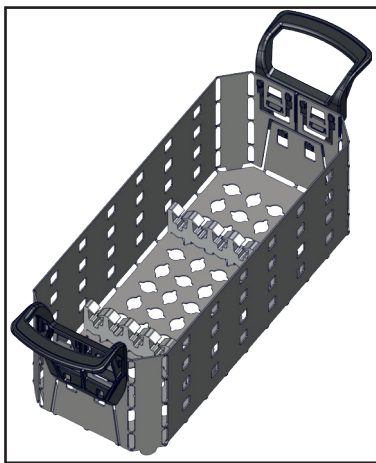

Elmasonic - Ebene / Level

Elmasonic - Halterung (Haken/Wellen) / Holder (hooks/waves)

Besuchen Sie uns / Visit us:

Elma store: www.store.elma-ultrasonic.com

Elma homepage: www.elma-ultrasonic.com

Abbildungen dienen lediglich der Veranschaulichung und sind nicht maßstabsgetreu.
The drawings are meant as a visualization aid and are not true to scale.

Montageanleitung Elma Modulares Korbsystem Assembly Instructions Elma Modular Basket System

Elmasonic - Elma Pin

Elmasonic - Elma Pin 0613+0614

Abbildungen dienen lediglich der Veranschaulichung und sind nicht maßstabsgetreu.
 The drawings are meant as a visualization aid and are not true to scale.

Besuchen Sie uns / Visit us:

Elma store: www.store.elma-ultrasonic.com

Elma homepage: www.elma-ultrasonic.com

Elmasonic - Silikonhalterung (Bodenkamm)/ Silicone holder (Bottom comb)

Elmasonic - Silikonhalterung (Seitenkamm)/ Silicone holder (Side comb)