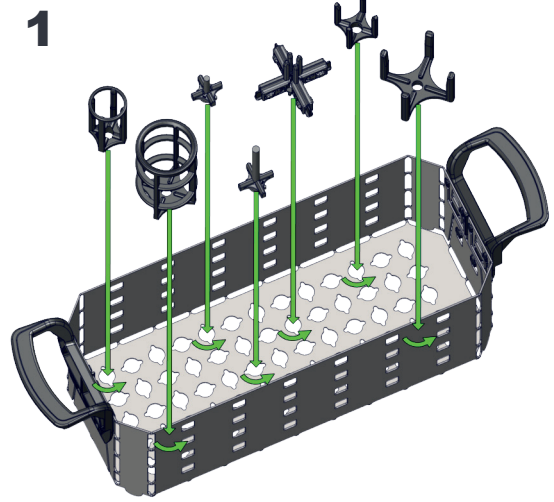

Abbildungen dienen lediglich der Veranschaulichung und sind nicht maßstabsgetreu.
The drawings are meant as a visualization aid and are not true to scale.

Montageanleitung Elma Modulares Korbsystem

Assembly Instructions Elma Modular Basket System

Elmasonic - Ebene / Level

Elmasonic - Halterung (Haken/Wellen) / Holder (hooks/waves)

Besuchen Sie uns / Visit us:

Elma store: www.store.elma-ultrasonic.com

Elma homepage: www.elma-ultrasonic.com

Abbildungen dienen lediglich der Veranschaulichung und sind nicht maßstabsgetreu.
The drawings are meant as a visualization aid and are not true to scale.

Montageanleitung Elma Modulares Korbsystem Assembly Instructions Elma Modular Basket System

Elmasonic - Elma Pin

Elmasonic - Elma Pin 0613+0614

Abbildungen dienen lediglich der Veranschaulichung und sind nicht maßstabsgetreu.
 The drawings are meant as a visualization aid and are not true to scale.

Besuchen Sie uns / Visit us:

Elma store: www.store.elma-ultrasonic.com

Elma homepage: www.elma-ultrasonic.com

Elmasonic - Silikonhalterung (Bodenkamm)/ Silicone holder (Bottom comb)

Elmasonic - Silikonhalterung (Seitenkamm)/ Silicone holder (Side comb)